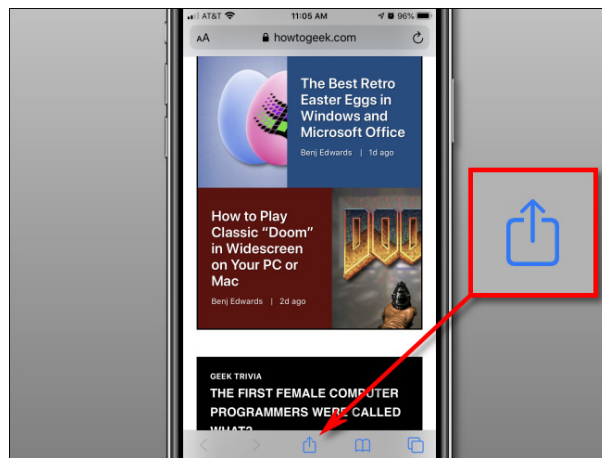

如何在 iPhone 將登入頁面變成桌面 Icon :

1. 開啟網頁瀏覽器，輸入網址 www.westel.com.hk 並前往網站
2. 於網頁右上角空位輸入登入名稱並按登入按鈕
3. 會顯示 WesTel AppStore 頁面, 按選擇 iPhone WPC
4. 會顯示登入頁面
5. 於網頁瀏覽器下方，按下分享圖示 (Pic 1)，叫出選單
6. 下滑至看到「加至主畫面」(Add to home screen) (Pic 2)，點選開啟
7. 此時系統會把網站變為 Icon，用家可自定名稱 (e.g. GPS Login)，完成後按右上方「新增」(Add) 即可 (Pic 3)