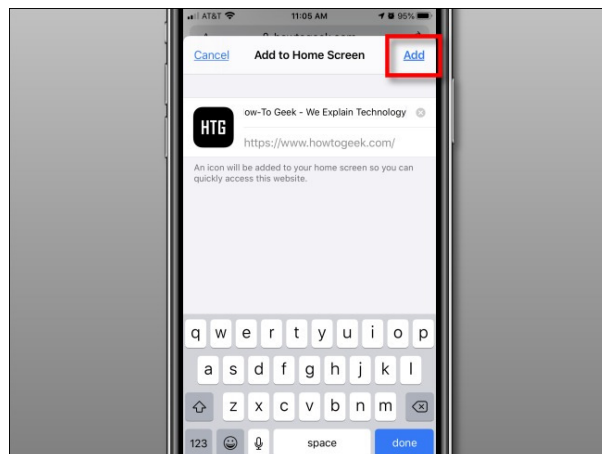

如何在 iPhone 將登入頁面變成桌面 Icon :

1. 開啟網頁瀏覽器，輸入網址 www.westel.com.hk 並前往網站
2. 於網頁右上角空位輸入登入名稱並按登入按鈕
3. 會顯示 WesTel AppStore 頁面, 按選擇 iPhone WPC
4. 會顯示登入頁面
5. 於網頁瀏覽器下方，按下分享圖示 (Pic 1)，叫出選單
6. 下滑至看到「加至主畫面」(Add to home screen) (Pic 2)，點選開啟
7. 此時系統會把網站變為 Icon，用家可自定名稱 (e.g. GPS Login)，完成後按右上方「新增」(Add) 即可 (Pic 3)

Pic 2

Pic 3