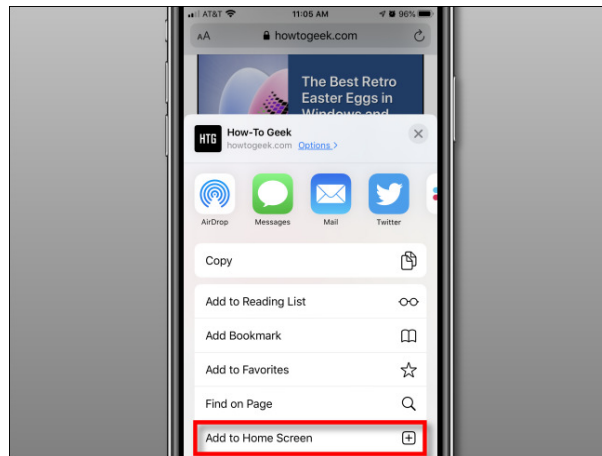

如何在 iPhone 將登入頁面變成桌面 Icon :

1. 開啟網頁瀏覽器，輸入網址 www.westel.com.hk 並前往網站
2. 於網頁右上角空位輸入登入名稱並按登入按鈕
3. 會顯示 WesTel AppStore 頁面, 按選擇 iPhone WPC
4. 會顯示登入頁面
5. 於網頁瀏覽器下方，按下分享圖示 (Pic 1)，叫出選單
6. 下滑至看到「加至主畫面」(Add to home screen) (Pic 2)，點選開啟
7. 此時系統會把網站變為 Icon，用家可自定名稱 (e.g. GPS Login)，完成後按右上方「新增」(Add) 即可 (Pic 3)

Pic 1

Pic 2